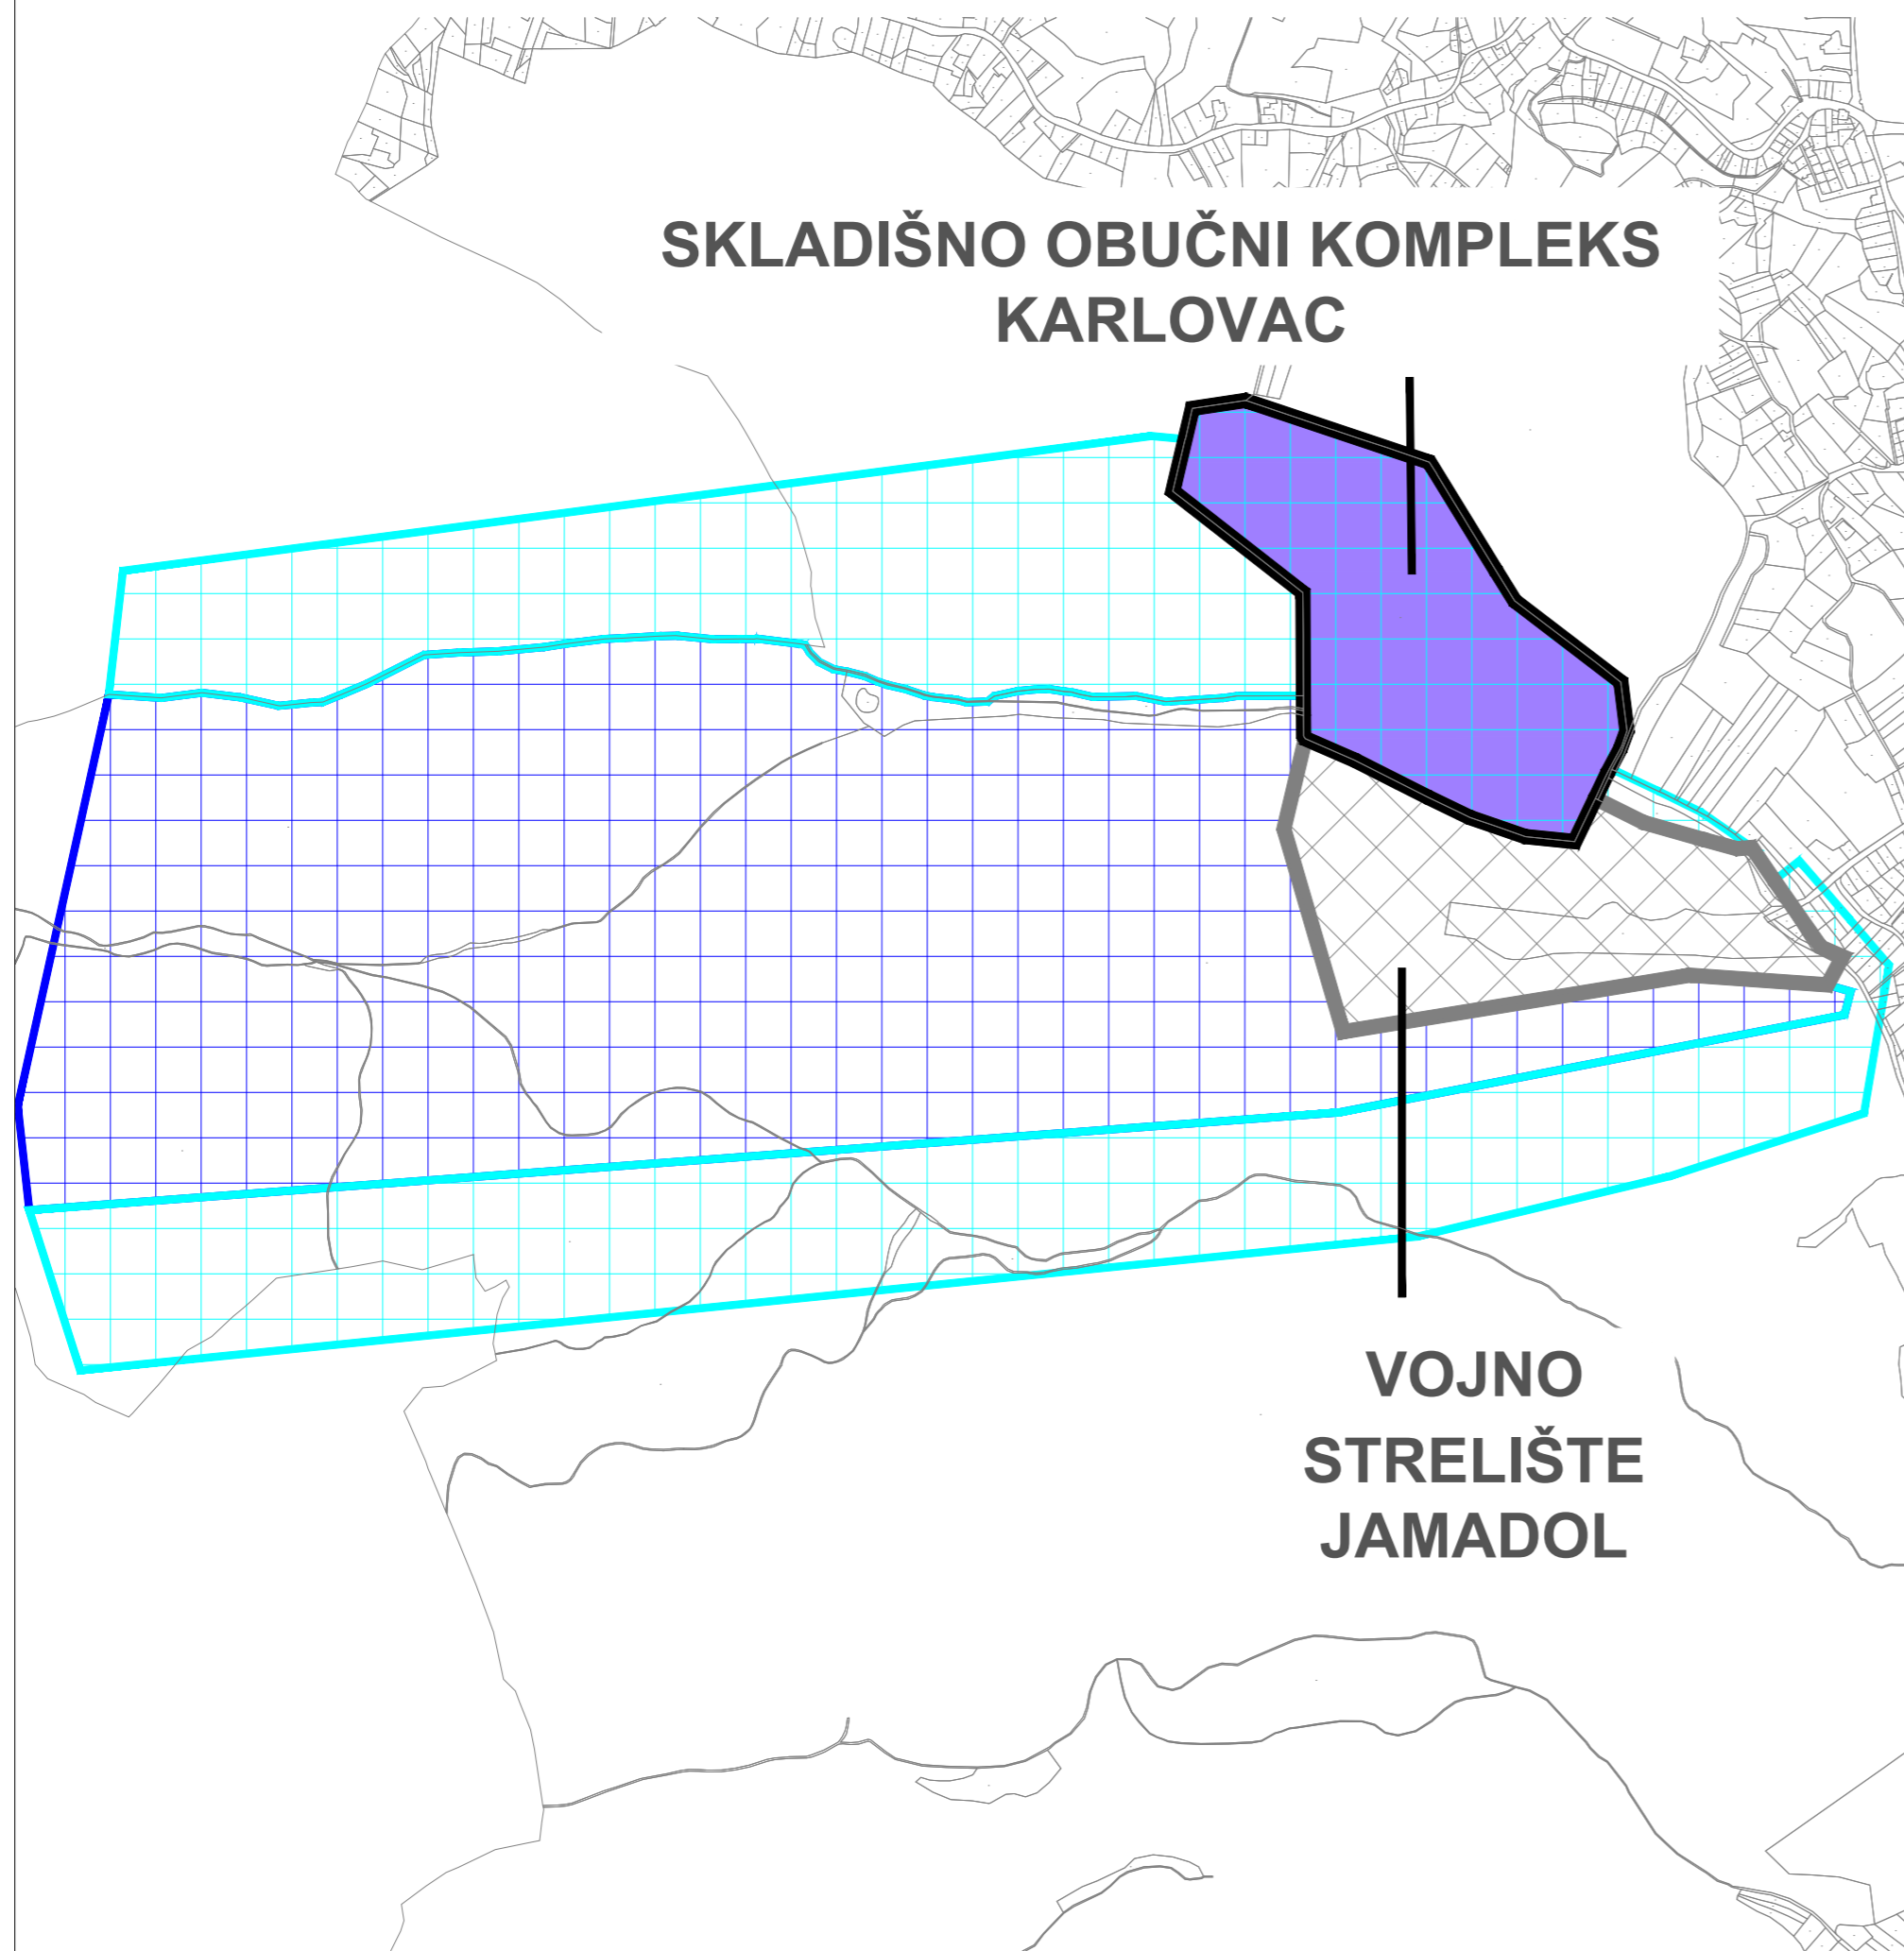

**SKLADIŠNO OBUČNI KOMPLEKS  
KARLOVAC**

**VI. IZMJENE I DOPUNE  
PROSTORNOG PLANA KARLOVAČKE ŽUPANIJE**

**4.6. PLANIRANO SKLADIŠNO - OBUČNI KOMPLEKS U KARLOVCU  
ZA KOJI JE OMOGUĆENA NEPOSREDNA  
PROVEDBA ZAHVATA U PROSTORU**

**TUMAČ PLANSKOG ZNAKOVLJA  
NAMJENA I KORIŠTENJE PROSTORA**

PROSTORI ZA RAZVOJ I UREĐENJE  
RAZVOJ I UREĐENJE PROSTORA IZVAN NASELJA

-  SKLADIŠNO OBUČNI KOMPLEKS (SKOK)
-  VOJNO STRELIŠTE JAMADOL
-  ZONA ZABRANJENE GRADNJE
-  ZONA OGRANIČENE GRADNJE